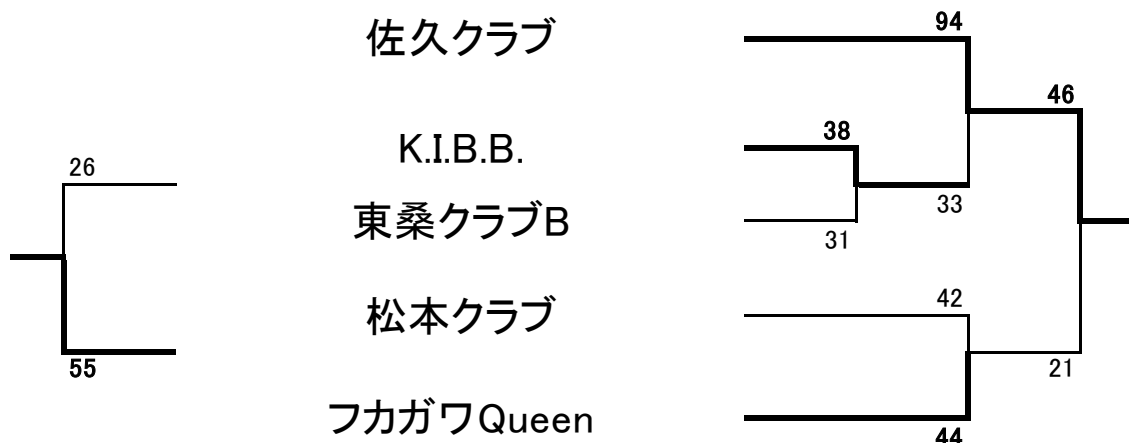

第35回長野県家庭婦人バスケットボール親睦大会結果

H28.10.28

< Aブロック > サンビレッジ体育館 A

< Bブロック > サンビレッジ体育館 B

< Cブロック > 西箕輪中学校体育館