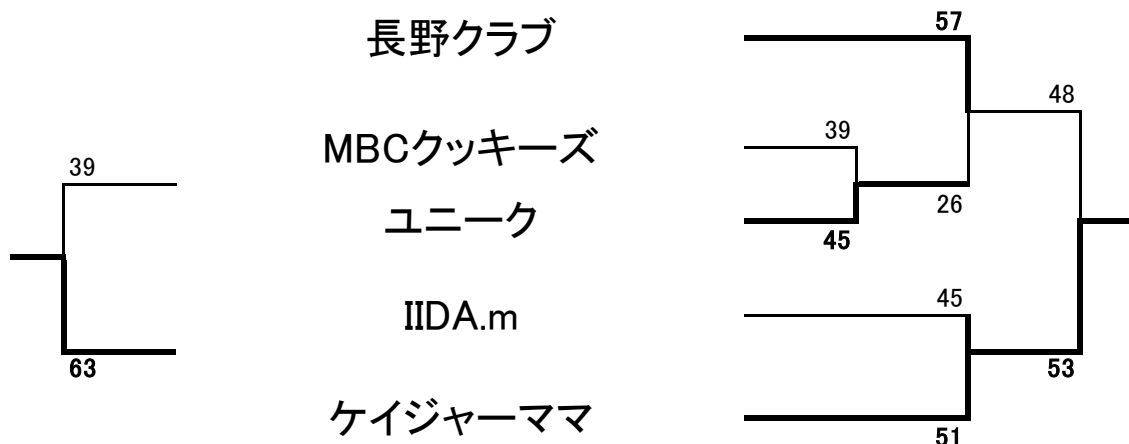

第35回長野県家庭婦人バスケットボール親睦大会結果

H28.10.28

< Aブロック > サンビレッジ体育館 A

< Bブロック > サンビレッジ体育館 B

< Cブロック > 西箕輪中学校体育館